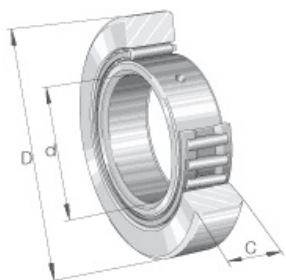

SEFI

STO 12 X

Code informatique SEFI : 9542904

Désignation

12X32X12-GALET SUPP.AVEC BI

Caractéristiques

Informations données à titre indicatives, non contractuelles