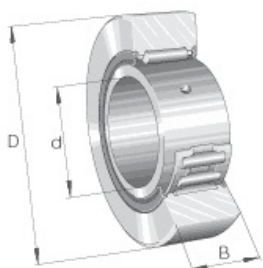

SEFI

NA 22/8.2RSX

Code informatique SEFI : 9540120

Désignation

8X24X12-GALET SUPP.AVEC BI

Caractéristiques

Informations données à titre indicatives, non contractuelles