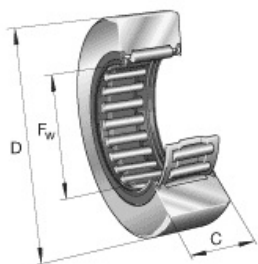

SEFI

RNA 6910

Code informatique SEFI : 9542171

Désignation

58X72X40-RLT SANS BAG.INT.

Caractéristiques

Informations données à titre indicatives, non contractuelles