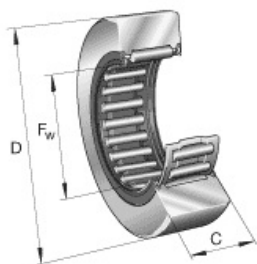

SEFI

RNA 4917

Code informatique SEFI : 9542155

Désignation

100X120X35-RLT SANS BAG.INT.

Caractéristiques

Informations données à titre indicatives, non contractuelles