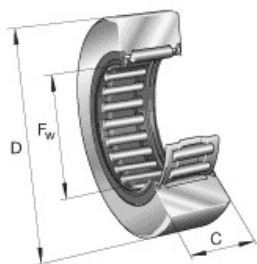

SEFI

RNA 4836

Code informatique SEFI : 9542118

Désignation

195X225X45-RLT SANS BAG.INT.

Caractéristiques

Informations données à titre indicatives, non contractuelles