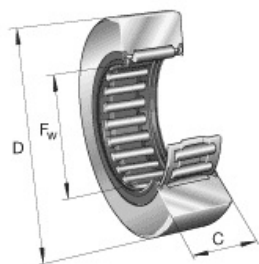

## RNA 4828

Code informatique SEFI : 9542113

**Désignation**

**155X175X35-RLT SANS BAG.INT.**

**Caractéristiques**

*Informations données à titre indicatives, non contractuelles*