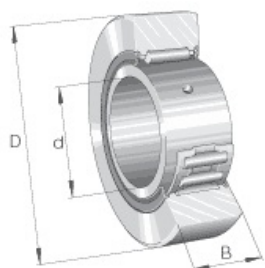

SEFI

NA 4868

Code informatique SEFI : 9540146

Désignation

340X420X80-RLT AVEC BAG.INT.

Caractéristiques

Informations données à titre indicatives, non contractuelles