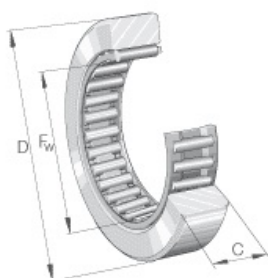

SEFI

RSTO 17

Code informatique SEFI : 9542234

Désignation

22X40X15,8-GALET SUPP.SANS BI

Caractéristiques

Informations données à titre indicatives, non contractuelles