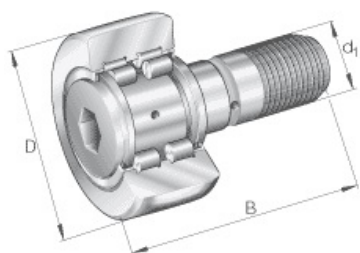

SEFI

PWKRE 40.2RS

Code informatique SEFI : 9541634

Désignation

18X40X58-GALET DE CAME/AXE

Caractéristiques

Informations données à titre indicatives, non contractuelles