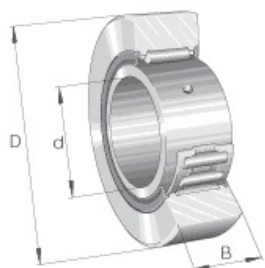

SEFI

NA 2202.2RSX

Code informatique SEFI : 9540125

Désignation

15X35X14-GALET SUPP.AVEC BI

Caractéristiques

Informations données à titre indicatives, non contractuelles