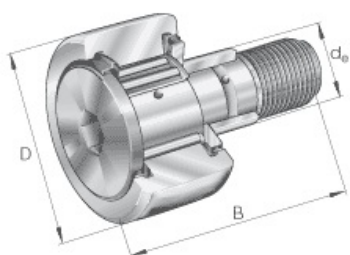

## KRE 52 PPA

Code informatique SEFI : 9539658

Désignation

20X52X66-GALET DE CAME/AXE

Caractéristiques

*Informations données à titre indicatives, non contractuelles*