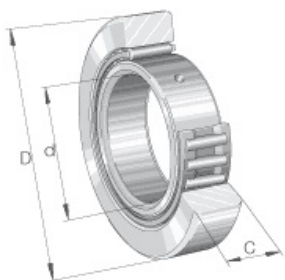

SEFI

STO 17 X

Code informatique SEFI : 9542907

Désignation

17X40X16-GALET SUPP.AVEC BI

Caractéristiques

Informations données à titre indicatives, non contractuelles