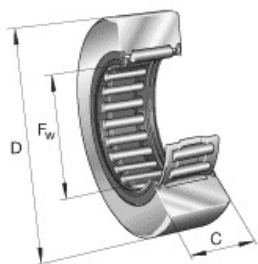

SEFI

RNA 2200.2RS

Code informatique SEFI : 9542107

Désignation

14X30X13,8-GALET SUPP.SANS BI

Caractéristiques

Informations données à titre indicatives, non contractuelles