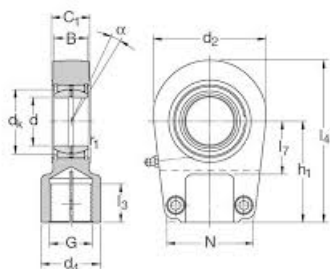

SEFI

SIR 25 ES

Code informatique SEFI : 9542656

Désignation

Caractéristiques

Informations données à titre indicatives, non contractuelles