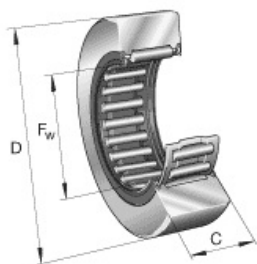

SEFI

RNA 4909

Code informatique SEFI : 9542145

Désignation

52X68X22-RLT SANS BAG.INT.

Caractéristiques

Informations données à titre indicatives, non contractuelles