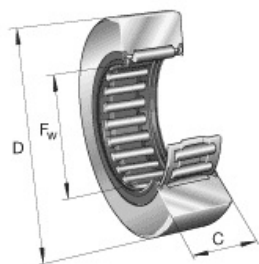

## RNA 4904.2RS

Code informatique SEFI : 9542135

**Désignation**

**25X37X17-RLT SANS BAG.INT.**

**Caractéristiques**

*Informations données à titre indicatives, non contractuelles*