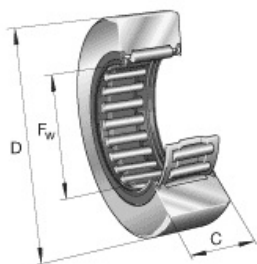

SEFI

RNA 4900.2RS

Code informatique SEFI : 9542127

Désignation

14X22X13-RLT SANS BAG.INT.

Caractéristiques

Informations données à titre indicatives, non contractuelles