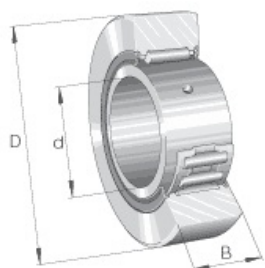

SEFI

NA 4928/W64

Code informatique SEFI : 9540187

Désignation

140X190X50-A AIGUILLES

Caractéristiques

Informations données à titre indicatives, non contractuelles