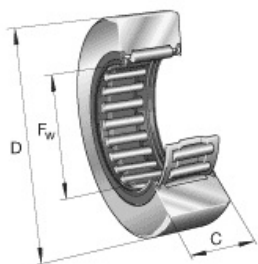

SEFI

RNA 69/28

Code informatique SEFI : 9542161

Désignation

32X45X30-RLT SANS BAG.INT.

Caractéristiques

Informations données à titre indicatives, non contractuelles