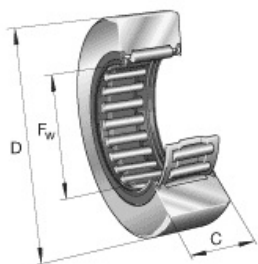

SEFI

RNA 4913

Code informatique SEFI : 9542151

Désignation

72X90X25-RLT SANS BAG.INT.

Caractéristiques

Informations données à titre indicatives, non contractuelles