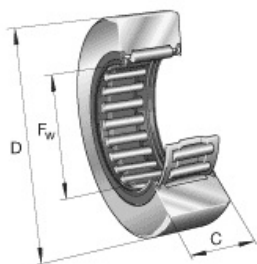

## RNA 4909/W64

Code informatique SEFI : 9542146

**Désignation**

**52X68X22-RLT SANS BAG.INT.**

**Caractéristiques**

*Informations données à titre indicatives, non contractuelles*