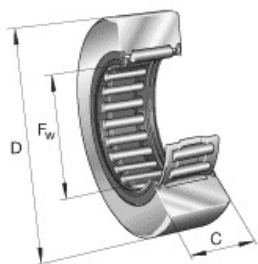

SEFI

RNA 4903.2RS

Code informatique SEFI : 9542133

Désignation

22X30X13-RLT SANS BAG.INT.

Caractéristiques

Informations données à titre indicatives, non contractuelles