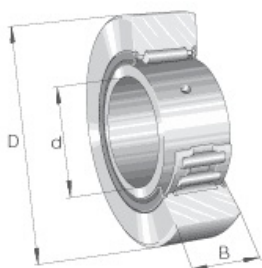

# SEFI

**NA 6908/W64**

**Code informatique SEFI : 9540197**

**Désignation**

**40X62X40-A AIGUILLES**

**Caractéristiques**

*Informations données à titre indicatives, non contractuelles*