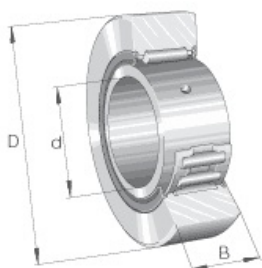

SEFI

NA 69/22

Code informatique SEFI : 9540188

Désignation

22X39X30-RLT AVEC BAG.INT.

Caractéristiques

Informations données à titre indicatives, non contractuelles