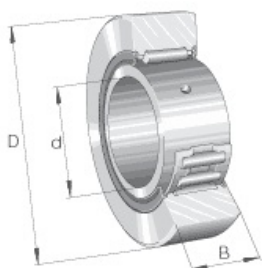

SEFI

NA 4922/W64F

Code informatique SEFI : 9540184

Désignation

110X150X40-A AIGUILLES

Caractéristiques

Informations données à titre indicatives, non contractuelles