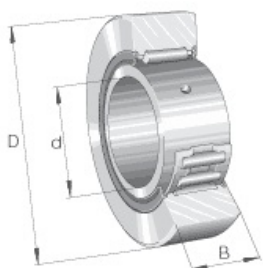

# SEFI

**NA 4906.2RS/W64**

**Code informatique SEFI : 9540163**

**Désignation**

**30X47X18-A AIGUILLES**

**Caractéristiques**

*Informations données à titre indicatives, non contractuelles*