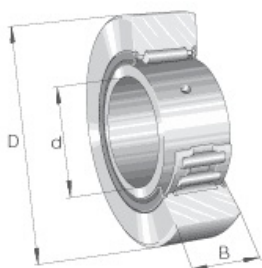

SEFI

NA 4902 RS

Code informatique SEFI : 9540155

Désignation

15X28X14-RLT AVEC BAG.INT.

Caractéristiques

Informations données à titre indicatives, non contractuelles