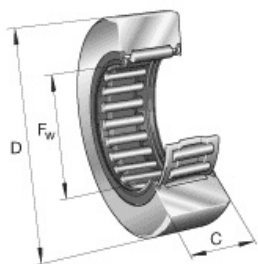

SEFI

RNA 6918

Code informatique SEFI : 9542178

Désignation

105X125X63-RLT SANS BAG.INT.

Caractéristiques

Informations données à titre indicatives, non contractuelles