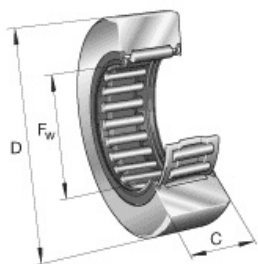

## RNA 4926

Code informatique SEFI : 9542159

**Désignation**

**150X180X50-RLT SANS BAG.INT.**

**Caractéristiques**

*Informations données à titre indicatives, non contractuelles*