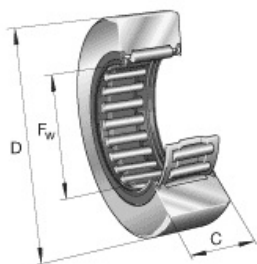

SEFI

RNA 4908

Code informatique SEFI : 9542143

Désignation

48X62X22-RLT SANS BAG.INT.

Caractéristiques

Informations données à titre indicatives, non contractuelles