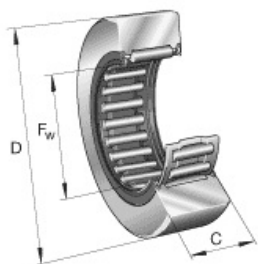

SEFI

RNA 4907.2RS

Code informatique SEFI : 9542142

Désignation

42X55X20-RLT SANS BAG.INT.

Caractéristiques

Informations données à titre indicatives, non contractuelles