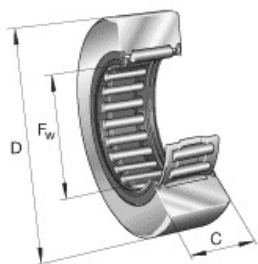

SEFI

RNA 6911

Code informatique SEFI : 9542172

Désignation

63X80X45-RLT SANS BAG.INT.

Caractéristiques

Informations données à titre indicatives, non contractuelles