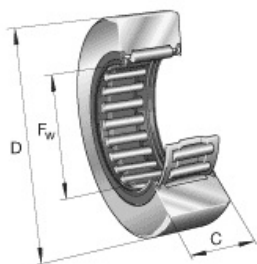

SEFI

RNA 49/28 W64

Code informatique SEFI : 9542124

Désignation

32X45X17-RLT SANS BAG.INT.

Caractéristiques

Informations données à titre indicatives, non contractuelles