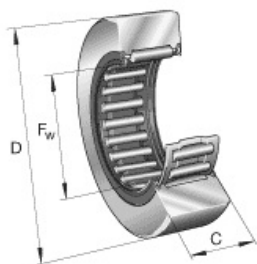

SEFI

RNA 4856

Code informatique SEFI : 9542122

Désignation

305X350X69-RLT SANS BAG.INT.

Caractéristiques

Informations données à titre indicatives, non contractuelles