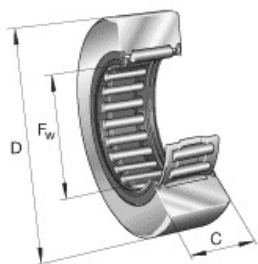

# SEFI

**RNA 4834**

**Code informatique SEFI : 9542117**

**Désignation**

**185X215X45-RLT SANS BAG.INT.**

**Caractéristiques**

*Informations données à titre indicatives, non contractuelles*