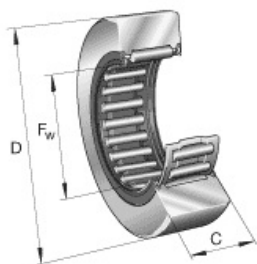

SEFI

RNA 4830/W64

Code informatique SEFI : 9542115

Désignation

165X190X40-RLT SANS BAG.INT.

Caractéristiques

Informations données à titre indicatives, non contractuelles