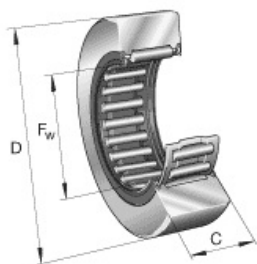

SEFI

RNA 6917

Code informatique SEFI : 9542177

Désignation

100X120X63-RLT SANS BAG.INT.

Caractéristiques

Informations données à titre indicatives, non contractuelles