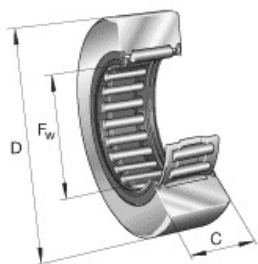

## RNA 6903

Code informatique SEFI : 9542165

Désignation

22X30X23-RLT SANS BAG.INT.

Caractéristiques

*Informations données à titre indicatives, non contractuelles*