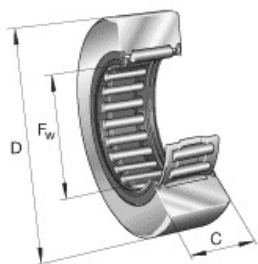

SEFI

RNA 4901

Code informatique SEFI : 9542128

Désignation

16X24X13-RLT SANS BAG.INT.

Caractéristiques

Informations données à titre indicatives, non contractuelles