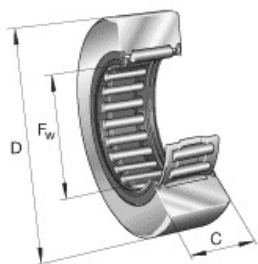

SEFI

RNA 4832

Code informatique SEFI : 9542116

Désignation

175X200X40-RLT SANS BAG.INT.

Caractéristiques

Informations données à titre indicatives, non contractuelles