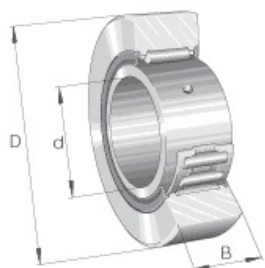

SEFI

NA 6917

Code informatique SEFI : 9540205

Désignation

85X120X63-RLT AVEC BAG.INT.

Caractéristiques

Informations données à titre indicatives, non contractuelles