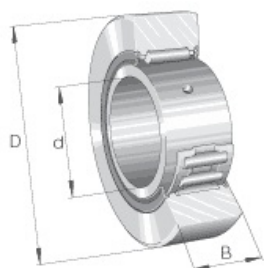

SEFI

NA 4928

Code informatique SEFI : 9540186

Désignation

140X190X50-RLT AVEC BAG.INT.

Caractéristiques

Informations données à titre indicatives, non contractuelles