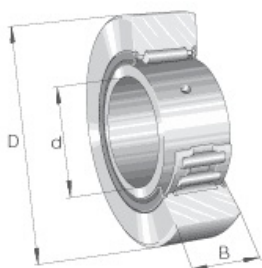

SEFI

NA 6919

Code informatique SEFI : 9540207

Désignation

95X130X63-RLT AVEC BAG.INT.

Caractéristiques

Informations données à titre indicatives, non contractuelles