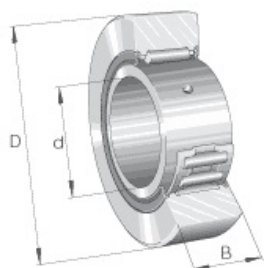

SEFI

NA 4922/W64

Code informatique SEFI : 9540183

Désignation

110X150X40-A AIGUILLES

Caractéristiques

Informations données à titre indicatives, non contractuelles