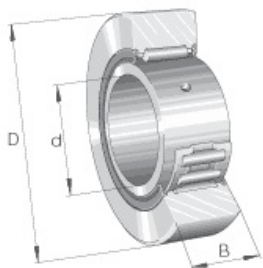

SEFI

NA 49/22

Code informatique SEFI : 9540147

Désignation

22X39X17-RLT AVEC BAG.INT.

Caractéristiques

Informations données à titre indicatives, non contractuelles