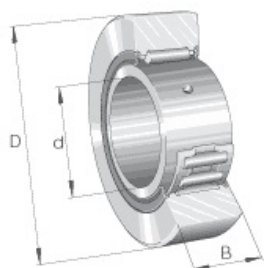

# SEFI

**NA 4906/W64**

**Code informatique SEFI : 9540164**

**Désignation**

**30X47X17-A AIGUILLES**

**Caractéristiques**

*Informations données à titre indicatives, non contractuelles*