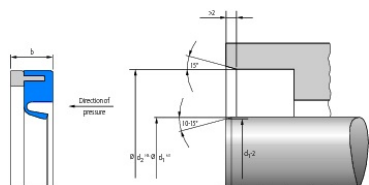

SEFI

simrit[®]

HTS2 30,00X40,00X7,00

Code informatique SEFI : 9530214

Désignation

BAGUE HTS II TYPE 9539 PTFE

Caractéristiques

Informations données à titre indicatives, non contractuelles