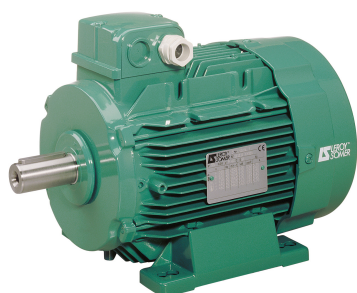

# SEFI

**LEROY  
SOMER**

**4909985**

**Code informatique SEFI : 9528554**

## Désignation

**Moteur LEROY SOMER classe IE3 puissance 15kW, tension 230/400V, 4 poles 1500tr/min, hauteur d'axe 160mm, carcasse en Fonte, fixation B3 (Pattes)**