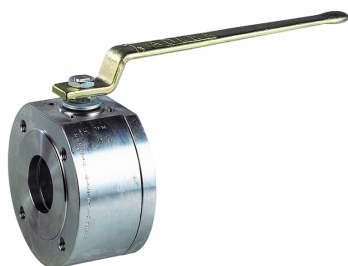

SEFI

 **sferaco**
ROBINETTERIE & RACCORDS

BS 770 DN20

Code informatique SEFI : 9521983

Désignation

ETROITE DN20 PN 40 316L

Caractéristiques

Matière du corps :