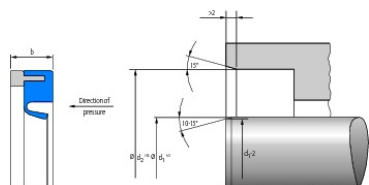

SEFI

simrit[®]

12X22X7 HTS2-9535 PTFE

Code informatique SEFI : 9521774

Désignation

**JOINT D'ETANCHEITE SIMRIT 12X22X7 HTS2-9535 PTFE JOINT
D'ARBRE TOURNANT HTS2**

Caractéristiques

Informations données à titre indicatives, non contractuelles